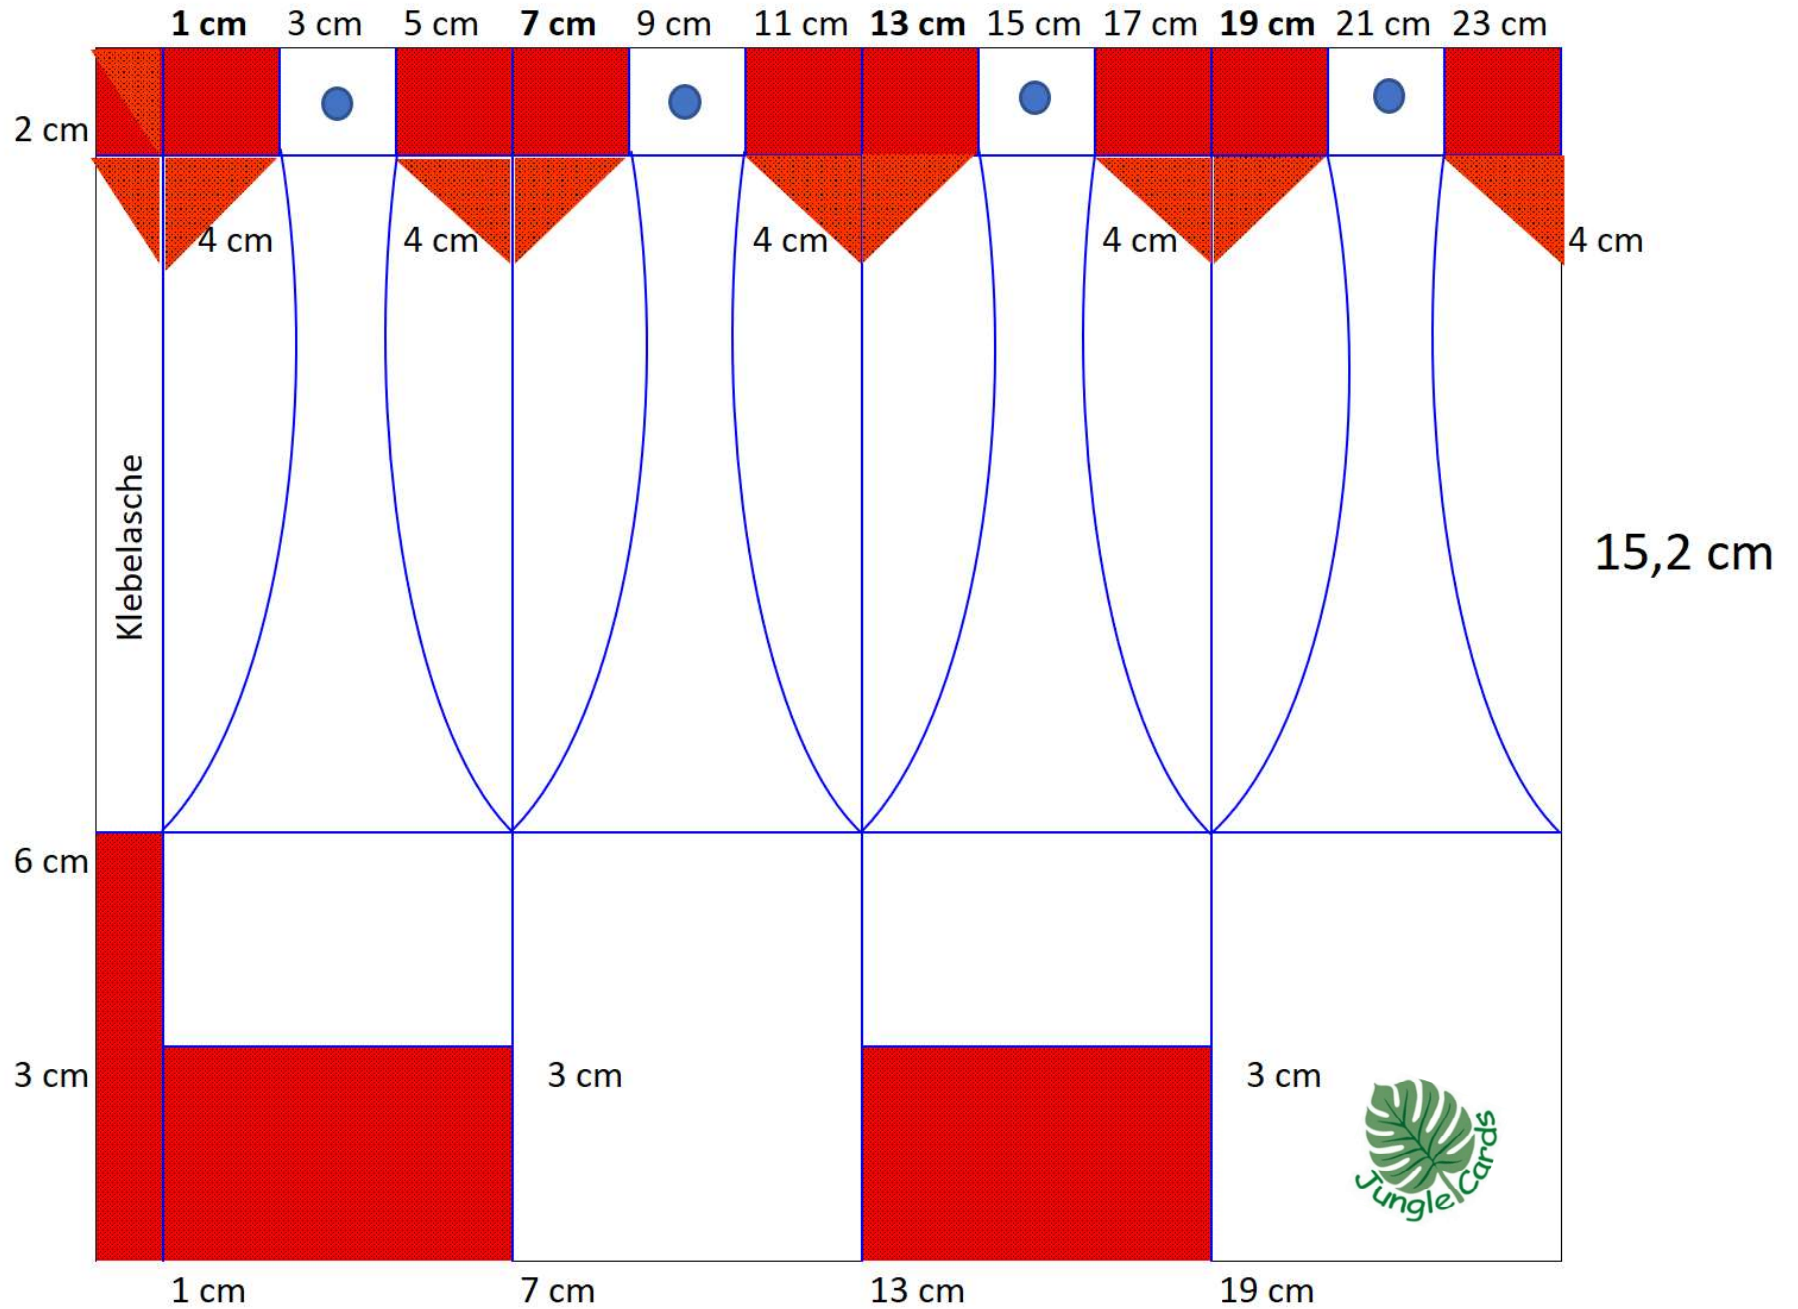

25 cm

— Falzen

— Schneiden

Jungle Cards