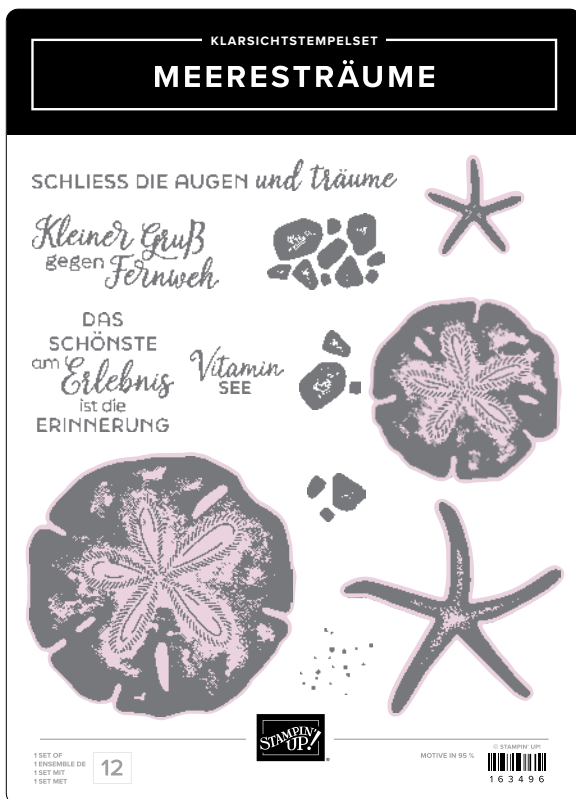

STEMPELSET MEERESTRÄUME • 163496 | 25,00 € | £19,00
12 Klarsichtstempel • EN DE