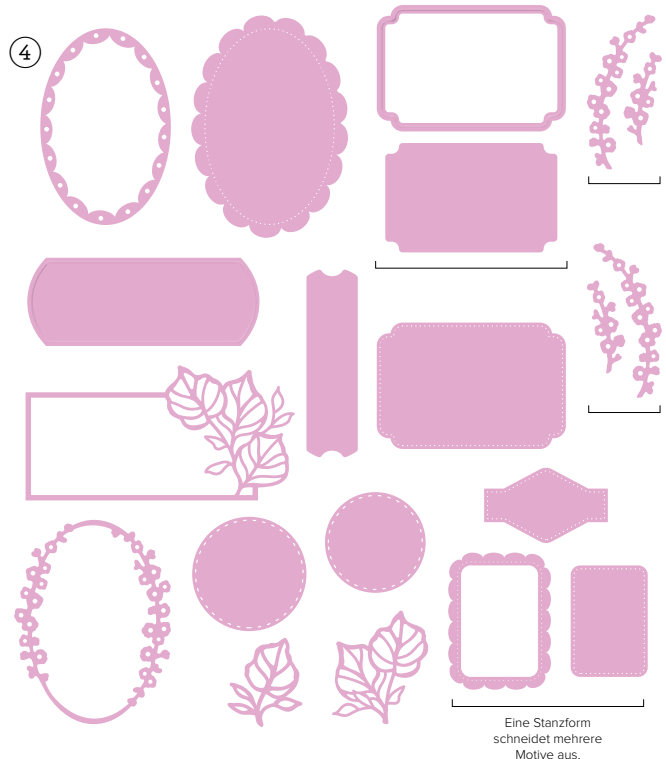

voller liebe und schönheit

PRODUKTREIHEN-KOLLEKTION • 163392 | 173,50 € | £133.50 • EN FR DE NL

①

②

③

④

ROSÉ

PFIIRSICH-CREME

GLÜCKSGRÜN

SÜDSEESOMMER

SOMMERBEERE

PETUNIENPINK