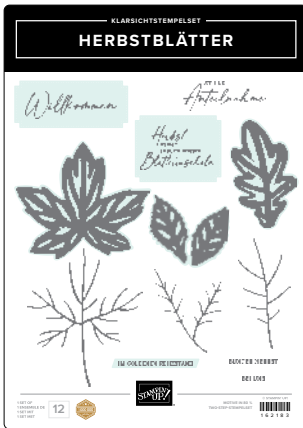

STEMPELSET HERBSTBLÄTTER • 162183

30,00 € | £23,00 • **EN FR DE NL** • Nach einer Idee von Umsatz-Millionärin Amy Koenders

STANZFORMEN HERBSTBLÄTTER • 162185 | 46,00 € | £36,00