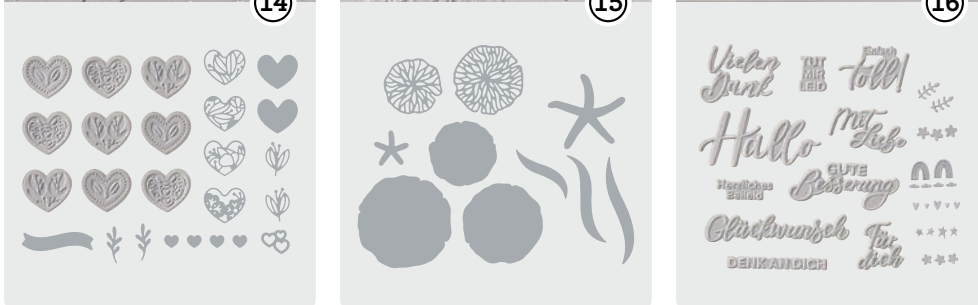

1. Prägeform vor dem Einlegen in die Stanz- und Prägemaschine mit Tinte einfärben.

2. Nach dem Prägen Tinte auf das Papier auftragen.

3. Mit einer Hybrid-Prägeform gleichzeitig prägen und ausstanzen.

Makellose Muster