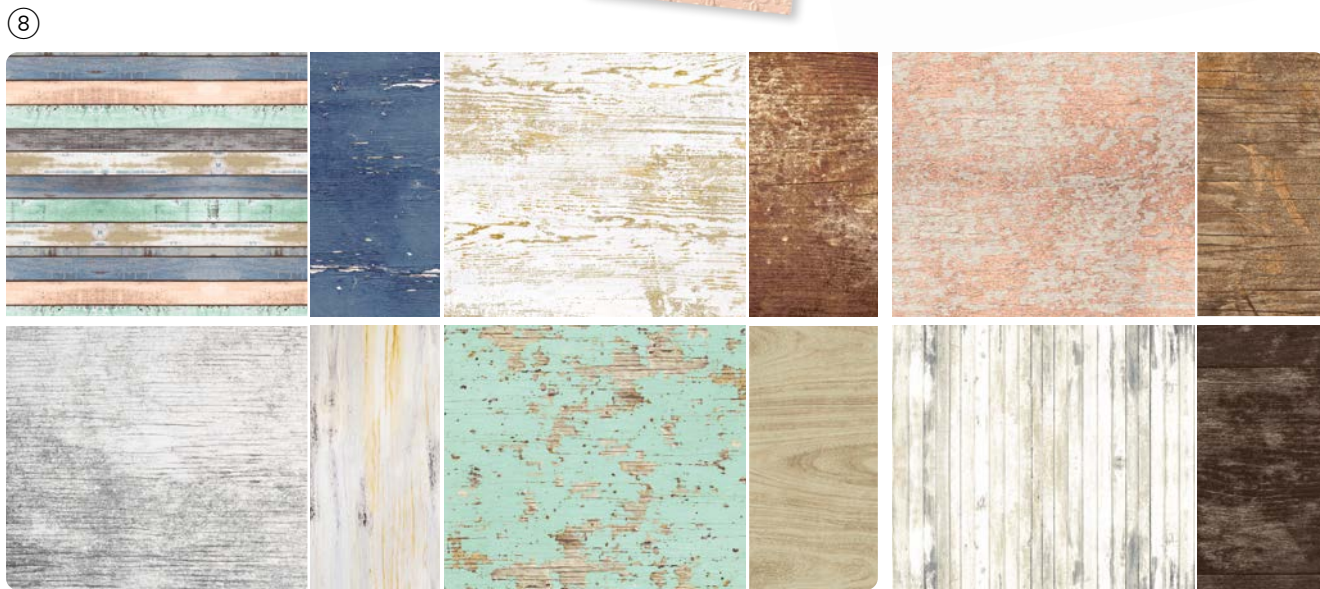

④

BLÜTENROSA

AQUAMARIN

ABENDBLAU

PEKANNUSS

BASIC-BEIGE

SCHIEFERGRAU

10% SPAREN IM PAKET **1-2. PRODUKTPAKET VOGELHÄUSCHEN** • 163403 | 64,00 € + £49,00 57,50 € | £44.00 • Stempelset + Stanzformen •