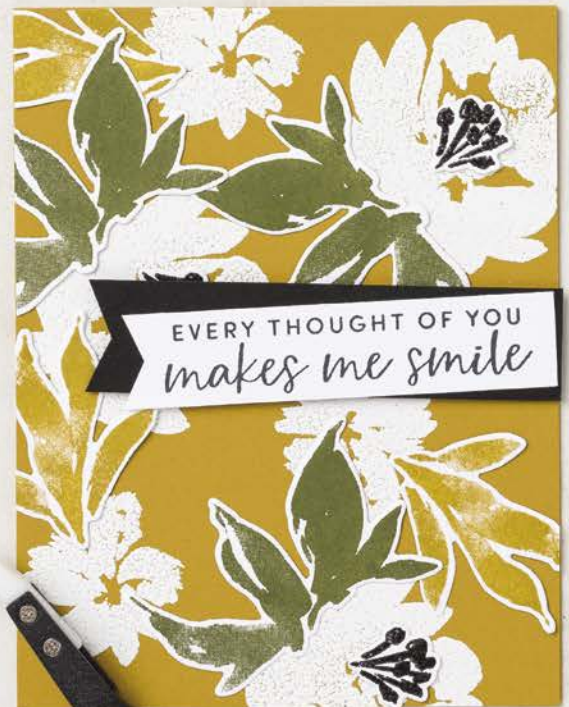

Pulver in Metallfarben sorgen für einen tollen Schimmer!