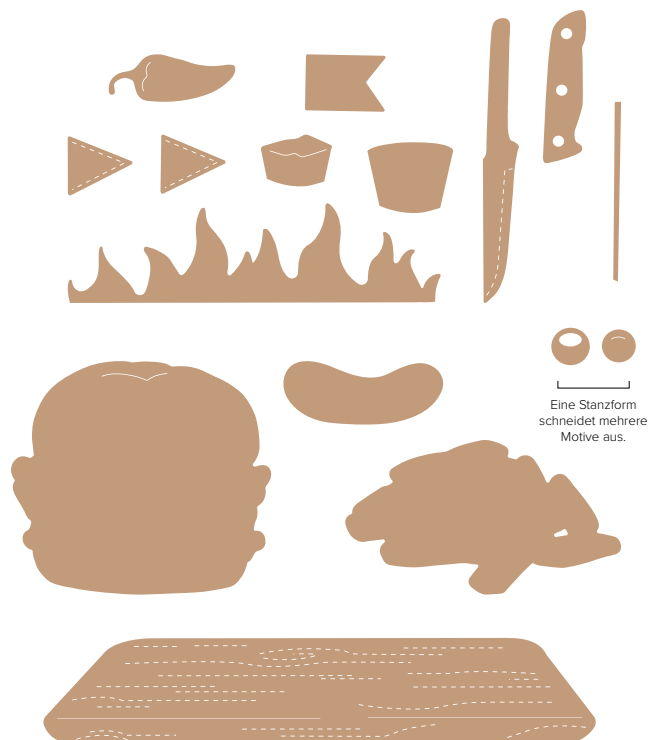

Eine Stanzform
schneidet mehrere
Motive aus.

STANZFORMEN BURGER MIT POMMES • 163649 | 34,00 € | £27,00
15 Stanzformen. Größte Form: 4-7/8" x 1" (12,4 x 2,5 cm).