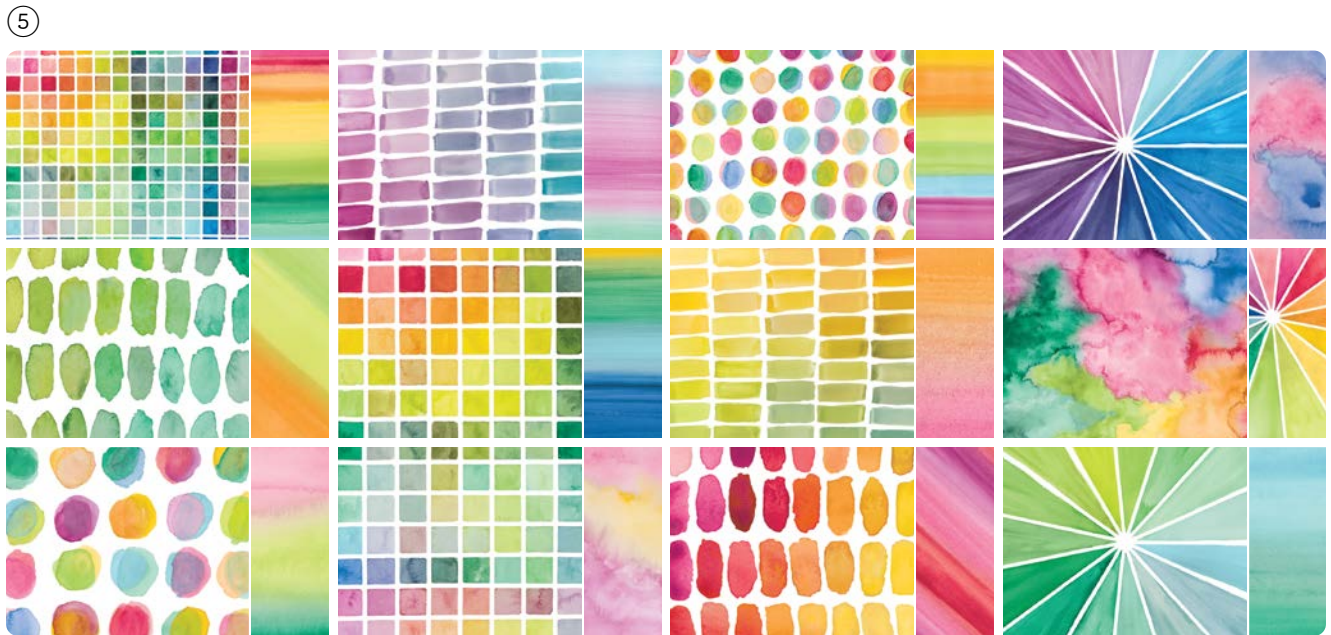

das beste im leben

PRODUKTREIHEN-KOLLEKTION • 163371 | 101,75 € | £78.00 • **EN** **FR** **DE**

10% SPAREN IM PAKET 1-2. PRODUKTPAKET DAS BESTE • 163367 | 73,00 € + £56,00 65,50 € | £50.25 • Stempelset + Stanzformen • **EN** **FR** **DE**

3. 1/2" (1,3 CM) GESCHENKBAND MIT BUNT SCHIMMERNDEN STREIFEN • 163299 | 10,50 € | £8.00 • 10 Yards (9,1 m).

4. FACETTIERTE BUNT SCHIMMERENDE SCHMUCKSTEINE • 163368 | 10,50 € | £8.00 • 100 Stück.

5. DESIGNERPAPIER 6" X 6" (15,2 X 15,2 CM) DAS BESTE IM LEBEN • 163357 | 15,25 € | £11.75 • 48 Blatt.

► Einzelne Bestandteile des Produktpakets: 1. STEMPELSET DAS BESTE • 163363 | 31,00 € | £24.00 • 15 Klarsichtstempel • **EN** **FR** **DE**

2. STANZFORMEN DAS BESTE • 163831 | 42,00 € | £32.00 • 11 Stanzformen. Größte Form: 3" x 2-3/4" (7,6 x 7 cm) • **EN** **FR** **DE**