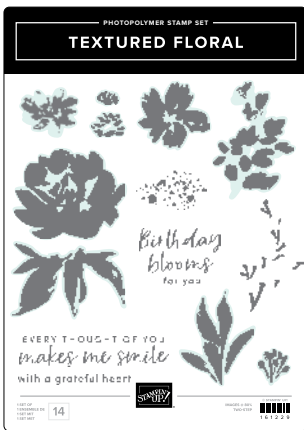

STEMPELSET TEXTURED FLORAL • 161229 | 30,00 € | £23.00
STANZFORMEN FLORALE TEXTUREN • 161231 | 42,00 € | £32.00