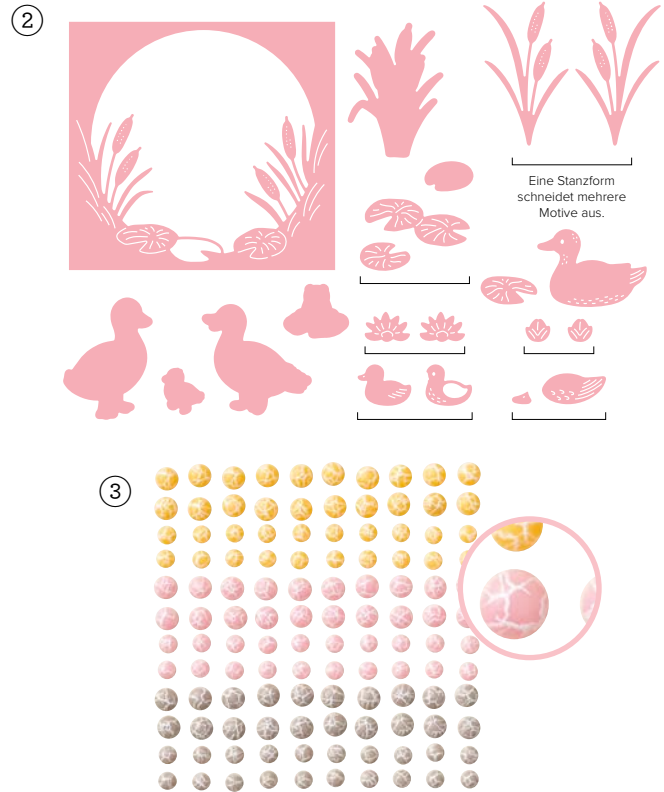

schöner seerosenteich

PRODUKTReihEN-KOLLEKTION • 163356 | 82,50 € | £63.25 • **EN FR DE**

10% SPAREN IM PAKET 1-2. PRODUKTPAKET AM ENTENTEICH • 163352 | 64,00 € + £49,00 57,50 € | £44,00 • Stempelset + Stanzformen • **EN FR DE**

3. SELBSTKLEBENDE RUNDE AKZENTE MIT MASERUNG • 163353 | 9,75 € | £7,50 • 120 Stück.

4. DESIGNERPAPIER 6" X 6" (15,2 X 15,2 CM) SCHÖNER SEEROSENTEICH • 163342 | 15,25 € | £11,75 • 48 Blatt.

► Einzelne Bestandteile des Produktpakets: 1. STEMPELSET AM ENTENTEICH • 163348 | 25,00 € | £19,00 • 18 Klarsichtstempel • **EN FR DE**

2. STANZFORMEN AM ENTENTEICH • 163349 | 39,00 € | £30,00 • 15 Stanzformen. Größte Form: 3-3/4" x 3-3/8" (9,5 x 8,6 cm).