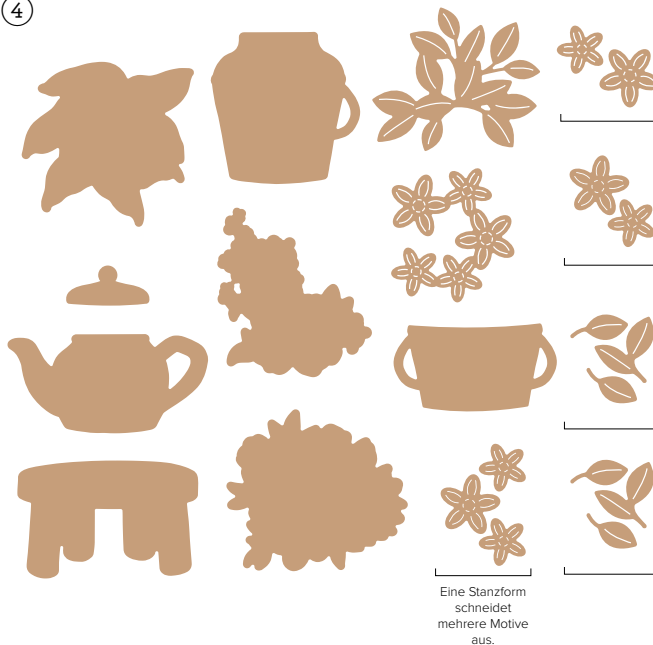

landhausglück

PRODUKTREIHEN-KOLLEKTION • 163420 | 187,25 € | £143.75 • **EN** **FR** **DE**

①

②

③

④

BLÜTENROSA

AQUAMARIN

ABENDBLAU

PEKANNUSS

BASIC-BEIGE

SCHIEFERGRAU